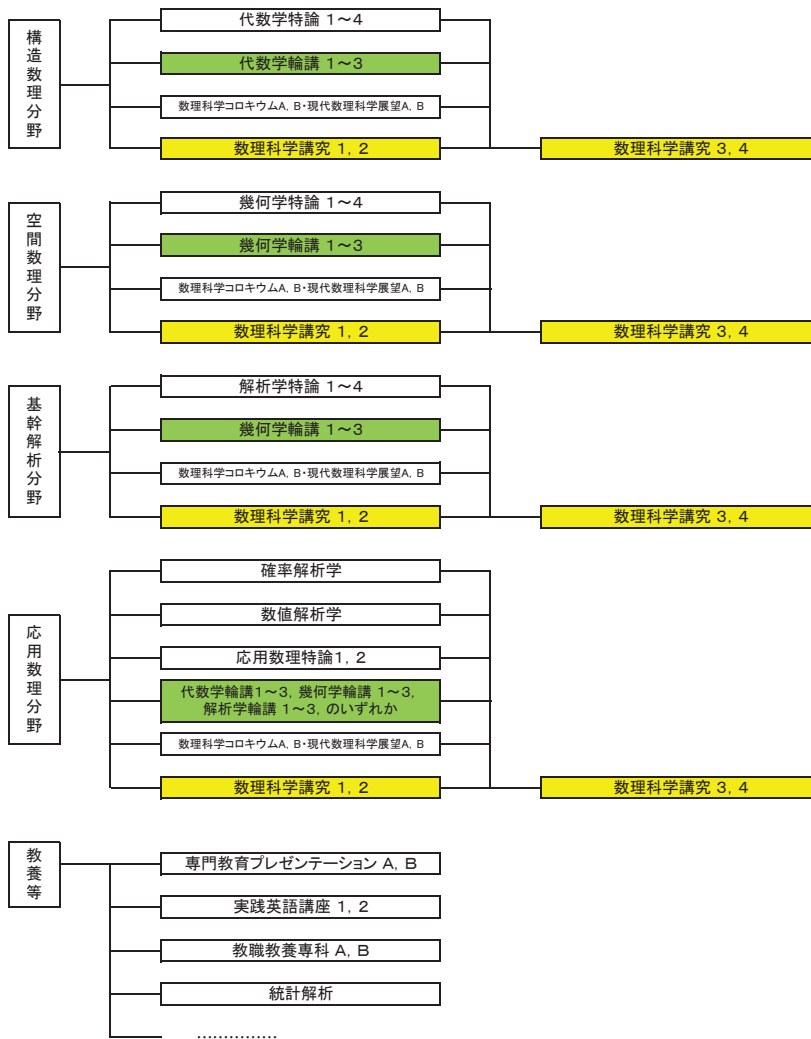

科目系統図

創域理工学研究科 数理科学専攻

2023年4月1日

必修科目
  選択必修科目
  選択科目